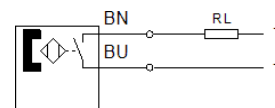

## Fisa tehnica

Caracteristica	valoare
Model	pentru fanta T
Corespunde normelor	EN 60947-5-2
Aprobare	RCM Mark
Simbol CE (vezi declaratia de conformitate)	conform directivei europene EMV in conformitate cu directivele EU RoHS
Marcaj UKCA (a se vedea declaratia de conformitate)	conform reglementărilor UK privind EMC conform reglementarilor UK RoHS
Marcaj KC	KC-EMV
Caracteristici speciale	rezistent la ulei
Indicatie material	conform RoHS fara halogen Fara cupru
Unitate de masurare	Pozitie
Principiu de masurare	magneto-rezistiv
Temperatura mediului	-10 ... 70 °C
Precizie de repetare	0,2 mm
Iesire de comutare	fara contact 2 fire
Funcție de element de comutare	inchizator
Durata de anclansare	<= 2,5 ms
durata de deconectare	<= 2,5 ms
Frecventa maxima de comutare	480 Hz
Curentul maxim de iesire	50 mA
Capacitate maxima de comutare DC	1,4 W
Cadere de tensiune	<= 2,65 V
Rezistenta la scurt-circuit	nu
Rezistenta la suprasarcina	nu este disponibil
tensiune nominala de operare DC	24 V
Domeniul tensiunilor de operare DC	10 ... 28 V
protectie contra inversarii polaritatii	nu
Conexiune electrica 1, tipul conexiunii	cablu
Conexiune electrica 1, tehnica de conectare	capat deschis
Conexiune electrica 1, numar de pini/fire	2
Racordare pe directia evacuării	pe lungime
Lungimea cablului	2 m
Caracteristica cablu	standard Suitable for energy chains
Materialul invelisului cablului	PUR
Materialul izolatiei	PP
Capete conductor de cablu	taiat direct
tip fixare	Insurubat strans inserabil in canal de sus
Cuplu de strangere maxim	0,3 Nm
pozitie instalare	Oricare
Greutate produs	24 g
Materialul carcasei	PC
Materialul piulitei de legatura	otel inoxidabil aliaj inalt

Caracteristica	valoare
Afisarea starii de comutare	LED galben
Temperatura ambientala la montarea cablurilor mobile	-10 ... 70 °C
Tip de protectie	IP67 conform IEC 60529
Conformitatea PWIS	VDMA24364-zona III
Clasificarea RSBP conform CD-0033	F1a
clasa de curatenie a incaperii	ISO clasa 4