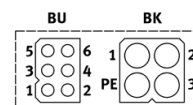

Cablu pentru motor NEBM-T1G8-E- -Q7N-LE8-1

Cod: 8085951

FESTO

Pentru EMMS-AS-40/55 cu encoder cu CMMT-AS.

Reprezentare

Fisa tehnica

Caracteristica	valoare
Corespunde normelor	EN 61984
Identificarea cablului	fara suport pentru eticheta
Conexiune electrica 1, functie	Camp magnetic lateral
Conexiune electrica 1, design	Unghiular
Conexiune electrica 1, tipul conexiunii	Priza
Conexiune electrica 1, iesirea cablului	Drept
Conexiune electrica 1, tehnica de conectare	ITT M3
Conexiune electrica 1, numar de pini/fire	10
Conexiune electrica 1, pini/fire ocupate	8
Conexiune electrica 2, functie	pe partea de comanda
Conexiune electrica 2, tipul conexiunii	cablu
Conexiune electrica 2, tehnica de conectare	capat deschis
Conexiune electrica 2, numar de pini/fire	8
Conexiune electrica 2, pini/fire ocupate	8
Domeniul tensiunilor de operare DC	0 ... 630 V
Nota cu privire la domeniul tensiunii de operare DC	0 - 48 V pentru 0.25 mm ²
Domeniul tensiunilor de operare AC	0 ... 630 V
Nota cu privire la domeniul tensiunii de operare AC	0 - 48 V pentru 0.25 mm ²
Sarcina de curent acceptabila la 40°C	12 A
Nota cu privire la curentul de sarcina acceptabil, la 40°C	3 A pentru 0.25 mm ²
Rezistenta la tensiune	4 kV
Nota cu privire la rezistenta la supratensiune	0.5 kV pentru 0.25 mm ²
Lungimea cablului	1 ... 25 m
Caracteristica cablu	adecvat pentru lant portcablu
Raza de curbura, instalatie fixa de cablu	>= 55 mm
Raza de curbura, instalatie flexibila de cablu	>= 110 mm
Diametrul cablului	11 mm
Structura cablului	4x0,75+2x(2x0,25) ecranat
Sectiunea transversala a conductorului	0,25 mm ² 0,75 mm ²
Capete conductor de cablu	Inel capat de cablu conform DIN 46228-A..-10 Inel capat de cablu conform DIN 46228-E..-12
Tip de protectie	IP65
Nota cu privire la gradul de protectie	in stare montata
Temperatura mediului	-50 ... 90 °C
Temperatura ambientala la montarea cablurilor mobile	-40 ... 90 °C
Simbol CE (vezi declaratia de conformitate)	conform directivei europene pentru echipamente cu tensiuni scazute in conformitate cu directivele EU RoHS
Indicatie material	conform RoHS
Grad de contaminare	3
Materialul invelisului cablului	TPE-U(PUR)
Culoare invelis cablu	portocaliu