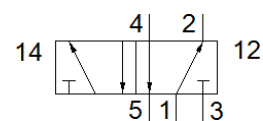

Ventil de baza C-5/2-1/2

Cod: 5811

Clasic - a nu se folosi pentru proiecte noi

Alternativa moderna poate fi identificata prin introducerea primelor 4 cifre ale codului in bara de cautare

FESTO

Fisa tehnica