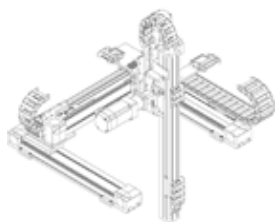

Portal spatial DHSR-15-EGC120TB-EGC120TB-DGEA40

Cod: 574555

FESTO

Pentru a obtine o oferta, va rugam apasati simbolul cerere FAX.

Fisa tehnica

Caracteristica	valoare
Asamblare	Portal spatial 15
Incarcatura efectiva	0 ... 15 kg
Unitate de actionare, axa Z	DGEA-40
Sistem de actionare, axa Z	Electric axa lineara cu curea dintata
Pozitie intermediara, axa Z	orice
Cursa, axa Z	0 ... 200 mm
Acuratete de repetare in pozitia de capat, axa Z	$\pm 0,05$ mm
Unitate de actionare, axa Y	EGC-120-TB
Sistem de actionare, axa Y	Electric Curea dintata cu ghidaj cu bile
Pozitie intermediara, axa Y	orice
Cursa, axa Y	0 ... 2.000 mm
Acuratete de repetare in pozitia de capat, axa Y	$\pm 0,08$ mm
Acuratete de repetare in pozitia intermediara, axa Y	$\pm 0,08$ mm
Unitate de actionare, axa X	EGC-120-TB
Sistem de actionare, axa X	Electric Curea dintata cu ghidaj cu bile
Pozitie intermediara, axa X	orice
Cursa, axa X	0 ... 8.500 mm
Acuratete de repetare in pozitia de capat, axa X	$\pm 0,08$ mm
Acuratete de repetare in pozitia intermediara, axa X	$\pm 0,08$ mm