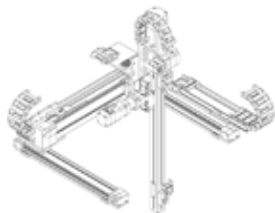

Portal spatial DHSR-6-EGC80TB-EGC120TB-DGEA25

Cod: 574551

FESTO

Pentru a obtine o oferta, va rugam apasati simbolul cerere FAX.

Fisa tehnica

Caracteristica	valoare
Asamblare	Portal spatial 6
Incarcatura efectiva	0 ... 6 kg
Unitate de actionare, axa Z	DGEA-25
Sistem de actionare, axa Z	Electric axa lineara cu curea dintata
Pozitie intermediara, axa Z	orice
Cursa, axa Z	0 ... 600 mm
Acuratete de repetare in pozitia de capat, axa Z	$\pm 0,05$ mm
Unitate de actionare, axa Y	EGC-120-TB
Sistem de actionare, axa Y	Electric Curea dintata cu ghidaj cu bile
Pozitie intermediara, axa Y	orice
Cursa, axa Y	0 ... 2.000 mm
Acuratete de repetare in pozitia de capat, axa Y	$\pm 0,08$ mm
Acuratete de repetare in pozitia intermediara, axa Y	$\pm 0,08$ mm
Unitate de actionare, axa X	EGC-80-TB
Sistem de actionare, axa X	Electric Curea dintata cu ghidaj cu bile
Pozitie intermediara, axa X	orice
Cursa, axa X	0 ... 8.500 mm
Acuratete de repetare in pozitia de capat, axa X	$\pm 0,08$ mm
Acuratete de repetare in pozitia intermediara, axa X	$\pm 0,08$ mm