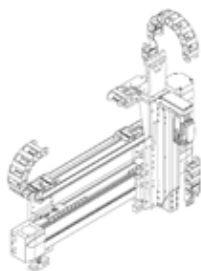

Portal liniar DHSL-6-EGC120TB-EGSA60

Cod: 574520

FESTO

Pentru a obtine o oferta, va rugam apasati simbolul cerere FAX.

Fisa tehnica

Caracteristica	valoare
Asamblare	Portal 6
Incarcatura efectiva	0 ... 6 kg
Unitate de actionare, axa Z	EGSA-60
Sistem de actionare, axa Z	Electric cu arbore melcat
Pozitie intermediara, axa Z	orice
Cursa, axa Z	0 ... 300 mm
Acuratete de repetare in pozitia de capat, axa Z	$\pm 0,01$ mm
Acuratete de repetare in pozitia intermediara, axa Z	$\pm 0,01$ mm
Unitate de actionare, axa Y	EGC-120-TB
Sistem de actionare, axa Y	Electric Curea dintata cu ghidaj cu bile
Pozitie intermediara, axa Y	orice
Cursa, axa Y	0 ... 8.500 mm
Acuratete de repetare in pozitia de capat, axa Y	$\pm 0,08$ mm
Acuratete de repetare in pozitia intermediara, axa Y	$\pm 0,08$ mm