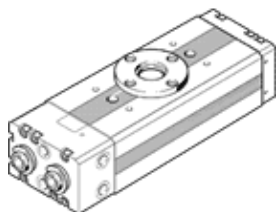

# Actionare oscilanta DRQD-B-16-180-PPVJ-A-AR-FW

Cod: 563353

Produs in retragere de pe piata

FESTO

pentru sesizare pozitie, cu amortizor la pozitia de capat reglabil si transmisie prin roti dintate. Alimentare aer comprimat pe dreapta.

## Fisa tehnica

| Caracteristica  | valoare  |
|---|--|
| marime de fabricatie  | 16   |
| Stabilirea unghiului de rotire la ambele parti                | -20 /+ 6 deg   |
| unghi de oscilatie  | 180 deg  |
| amortizare  | PPVJ: amortizare pneumatica, ajustabila                        |
| pozitie instalare   | oricare  |
| structura constructiva  | cremaliera/pinion  |
| numarul max. de pozitii intermediare                          | 1  |
| recunoasterea pozitiei  | pentru senzor de proximitate                                   |
| presiune de operare   | 1 ... 10 bar   |
| frecventa max. de oscilatie la 6 bar                          | 3 Hz   |
| modul de functionare  | cu actiune dubla   |
| mediu de operare  | Aer comprimat conform ISO 8573-1:2010 [7:4:4]                  |
| Indicatie pentru mediul de lucru si cel de pilotare           | functionare posibila cu ungere (necesara pentru alte operatii) |
| clasa de rezistenta la coroziune KBK                          | 1  |
| temperatura mediului  | -10 ... 60 °C  |
| Cuplu teoretic la 6 bar                                       | 1,6 Nm   |
| moment de inertie admisibil                                   | 0,0005 kgm <sup>2</sup>  |
| tip fixare  | la alegere:<br>cu gaura de trecere<br>cu filet interior        |
| racord pneumatic  | M5   |
| indicatie material  | Fara cupru si PFTE   |
| informatii referitoare la material pentru arbore de actionare | Otel imbunatatit   |
| informatii referitoare la material pentru capac               | aluminiu   |
| informatii referitoare la material pentru etansari            | NBR<br>TPE-U(PU)   |
| informatii referitoare la material pentru carcasa             | aluminiu   |