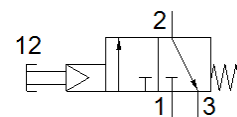

Ventil cu actionare manuala VHEM-PTC-M32C-M-G18

Cod: 558405

FESTO

Fisa tehnica

Caracteristica	valoare
functie ventil	3/2 inchis, monostabil
tip de actionare	manual
Latime	20 mm
Debit nominal	500 l/min
presiune de operare	3,5 ... 8 bar
Structura constructiva	scaun tip taler
Tip de revenire	arcuri mecanice
Deschidere nominala	4 mm
Instructiuni de utilizare	numai actionat manual
Tip de comanda	pilotat
Alimentare cu aer a pilotului	intern
mediu de operare	Aer comprimat conform ISO 8573-1:2010 [7:-:-]
Indicatie pentru mediul de lucru si cel de pilotare	functionare cu lubrifiere posibila (necesara pentru alte operatii)
Clasa de rezistenta la coroziune KBK	2 - Rezistenta moderata la coroziune
Temperatura medie	-10 ... 60 °C
Temperatura mediului	-10 ... 60 °C
forta de actionare	46 N
Greutate produs	198 g
tip fixare	la alegere: Montare pe panou frontal cu orificiu
Racord aer de comanda 12	M5
Conexiune pneumatica 1	G1/8
Conexiune pneumatica 2	G1/8
Conexiune pneumatica 3	G1/8
Indicatie material	conform RoHS
Materialul etansarilor	NBR
Materialul carcasei	Aliaj de aluminiu forjat eloxat