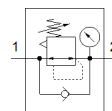

Regulator de presiune LR-1/4-DB-7-MINI

Cod: 539682

Produsul urmeaza a fi scos din fabricatie

Regulator cu comanda directa, presiune lucru pana la 7 bar, cu manometru.

Modelul urmeaza a fi scos din fabricatie. Este disponibil pana in 2024. Vezi Support Portal pentru produse alternative.

FESTO

Fisa tehnica

Caracteristica	valoare
marime de fabricatie	Mini
latime	44 mm
serie	DB
Blocare regulator	Buton rotativ cu opritor
pozitie instalare	Oricare
Structura constructiva	regulator cu manometru
Functie de regulator	cu aerisire secundara cu debit invers
Afisarea presiunii	cu manometru
Presiune de operare Mpa	0,1 ... 1 MPa
presiune de operare	1,5 ... 10 bar
Domeniu reglare presiune	0,5 ... 7 bar
Histerezis presiune maxima	0,5 bar
Debit nominal	>= 1.300 l/min
mediu de operare	Aer comprimat conform ISO 8573-1:2010 [7:4:4]
Indicatie pentru mediul de lucru si cel de pilotare	functionare cu lubrifiere posibila (necesara pentru alte operatii)
Clasa de rezistenta la coroziune KBK	1 - Rezistenta redusa la coroziune
Conformitatea PWIS	VDMA24364-B1/B2-L
Clasa de puritate a aerului la iesire	Aer comprimat conform ISO 8573-1:2010 [7:4:4]
Temperatura medie	-5 ... 50 °C
Temperatura mediului	-5 ... 50 °C
Greutate produs	150 g
tip fixare	Montare pe panou frontal montare in linie cu orificiu cu suport la alegere:
Racord manometru	G1/8
Conexiune pneumatica 1	G1/4
Conexiune pneumatica 2	G1/4
Indicatie material	conform RoHS
Materialul etansarilor	NBR
Materialul butonului de reglaj	POM
Materialul carcasei	ranforsat PA