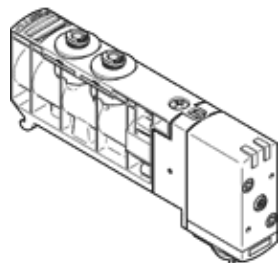

Distribuitor cu comanda electrica VUVB-S-M42-AZD-Q10-1T1L

Cod: 537613

FESTO

pentru insula de ventile VTUB, cu bobina si LED potrivite, cu
actionare manuala, fara priza.

Acest tip este potrivit pentru actionare cu vacuum.

Fisa tehnica

Caracteristica	valoare
functiune de ventil	4/2 monostabil
tip de actionare	electric
Dimensiune ventil	20 mm
debit nominal normal	1.000 l/min
presiune de operare	-0,9 ... 8 bar
structura constructiva	sertar cu piston
tip de revenire	arcuri pneumatice
tip de protectie	IP65
deschidere nominala	7 mm
functiune de evacuare a aerului	nedroselizabil
principiu de etansare	moale
pozitie instalare	oricare
actionare manuala auxiliara	cu oprire cu impingere
tip de comanda	pilotat
alimentare cu aer pilot	extern
directia de curgere	nu este reversibil
presiune de comanda	2 ... 8 bar
durata de deconectare	25 ms
durata de conectare	25 ms
caracteristica bobina	24 V DC: 1.5 W
rezistenta la tensiune	0,8 kV
grad de contaminare	3
oscilatii admisibile ale tensiunii	+/- 10 %
mediu de operare	Aer comprimat conform ISO 8573-1:2010 [7:4:4]
Indicatie pentru mediul de lucru si cel de pilotare	functionare posibila cu ungeri (necesara pentru alte operatii)
Simbol CE (vezi declaratia de conformitate)	conform directivei europene EMV
clasa de rezistenta la coroziune KBK	1
temperatura de depozitare	-20 ... 40 °C
temperatura mediului	-5 ... 50 °C -5 ... 50 °C
moment maxim de strangere la fixarea ventilului	2 Nm
greutate produs	150 g
racord electric	Priza pentru multipin
tip fixare	cu gaura de trecere
racord aer auxiliar de comanda 12/14	placa de conectare
racord evacuare aer de comanda 84	nu este captat
racord pneumatic 1	placa de conectare
racord pneumatic 2	QS-10
racord pneumatic 3	placa de conectare
racord pneumatic 4	QS-10
indicatie material	Fara cupru si PTFE