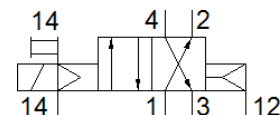

Distribuitor cu comanda electrica VUVB-S-M42-AZD-Q10-1T1L

Cod: 537613

FESTO

pentru insula de ventile VTUB, cu bobina si LED potrivite, cu
actionare manuala, fara priza.

Acest tip este potrivit pentru actionare cu vacuum.

Fisa tehnica

Caracteristica	valoare
functiune de ventil	4/2 monostabil
tip de actionare	electric
Dimensiune ventil	20 mm
debit nominal normal	1.000 l/min
presiune de operare	-0,9 ... 8 bar
structura constructiva	sertar cu piston
tip de revenire	arcuri pneumatice
tip de protectie	IP65
deschidere nominala	7 mm
functiune de evacuare a aerului	nedroselizabil
principiu de etansare	moale
pozitie instalare	oricare
actionare manuala auxiliara	cu oprire cu impingere
tip de comanda	pilotat
alimentare cu aer pilot	extern
directia de curgere	nu este reversibil
presiune de comanda	2 ... 8 bar
durata de deconectare	25 ms
durata de conectare	25 ms
caracteristica bobina	24 V DC: 1.5 W
rezistenta la tensiune	0,8 kV
grad de contaminare	3
oscilatii admisibile ale tensiunii	+/- 10 %
mediu de operare	Aer comprimat conform ISO 8573-1:2010 [7:4:4]
Indicatie pentru mediul de lucru si cel de pilotare	functionare posibila cu ungeri (necesara pentru alte operatii)
Simbol CE (vezi declaratia de conformitate)	conform directivei europene EMV
clasa de rezistenta la coroziune KBK	1
temperatura de depozitare	-20 ... 40 °C
temperatura mediului	-5 ... 50 °C -5 ... 50 °C
moment maxim de strangere la fixarea ventilului	2 Nm
greutate produs	150 g
racord electric	Priza pentru multipin
tip fixare	cu gaura de trecere
racord aer auxiliar de comanda 12/14	placa de conectare
racord evacuare aer de comanda 84	nu este captat
racord pneumatic 1	placa de conectare
racord pneumatic 2	QS-10
racord pneumatic 3	placa de conectare
racord pneumatic 4	QS-10
indicatie material	Fara cupru si PTFE