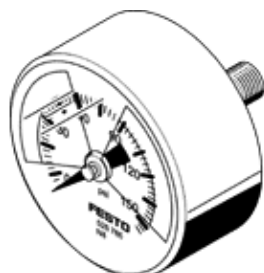

Manometru MA-50-145-N1/4-PSI-E-RG

Cod: 530390

FESTO

cu afisaj in psi, gama rosu/verde ajustabila.

Acest produs este disponibil doar de la Festo Gesellschaft SUA.

Fisa tehnica

Caracteristica	valoare
domeniu afisaj [psi]	0 ... 145 psi
corespunde normelor	EN 837-1
marime nominala manometru	50
structura constructiva	manometru cu tub Bourdon
tip fixare	montare in linie
mediu de operare	Inert gases Neutral fluids
presiune de operare	0 ... 145 Psi
factor sarcina alternativa	0,66
clasa preciziei de masurare	2,5
tip de protectie	IP43
temperatura mediului	-20 ... 60 °C -20 ... 60 °C
indicatie material	conform RoHS
pozitia racordului	partea posterioara centrata
racord pneumatic	NPT1/4-18
materiale in contact cu mediul	alama
informatii referitoare la material pentru fus cu insurubare	alama
informatii referitoare la material pentru carcasa	ABS
informatii referitoare la material pentru discul de observare	PMMA
culoare carcasa	negru
greutate produs	75 g
Note on operating and pilot medium	No oxygen No acetylene