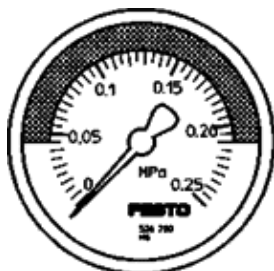

Manometru MA-50-0,25-R1/4-MPA-E-RG

Cod: 526780

FESTO

cu afisaj in MPa, gama rosu/verde ajustabila.

Fisa tehnica

Caracteristica	valoare
Zona de afisare	0 ... 0,25 MPa
Corespunde normelor	EN 837-1
Marime nominala manometru	50
Structura constructiva	manometru cu tub Bourdon
tip fixare	montare in linie
mediu de operare	Gaze inerte Fluide neutre
Presiune de operare Mpa	0 ... 0,25 MPa
presiune de operare	0 ... 2,5 bar
Presiune de operare	0 ... 36,25 psi
Factor sarcina alternativa	0,66
Clasa preciziei de masurare	2,5
Tip de protectie	IP43
Temperatura medie	-20 ... 60 °C
Temperatura mediului	-20 ... 60 °C
Conformitatea PWIS	VDMA24364-B1/B2-L
Indicatie material	conform RoHS
Pozitia racordului	Partea posterioara centrata
Conexiune pneumatica	R1/4
Materiale in contact cu mediul	Alama
Materialul dopului filetat	Alama
Materialul carcusei	ABS
Materialul ecranului	PMMA
Culoare carcasa	negru
Greutate produs	75 g
Indicatie pentru mediul de lucru si cel de pilotare	fara acetilena fara oxigen