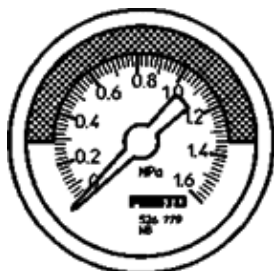

Manometru MA-40-1,6-R1/8-MPA-E-RG

Cod: 526779

FESTO

cu afisaj in MPa, gama rosu/verde ajustabila.

Fisa tehnica

Caracteristica	valoare
Zona de afisare	0 ... 1,6 MPa
Corespunde normelor	EN 837-1
Marime nominala manometru	40
Structura constructiva	manometru cu tub Bourdon
tip fixare	montare in linie
mediu de operare	Gaze inerte Fluide neutre
Presiune de operare Mpa	0 ... 1,6 MPa
presiune de operare	0 ... 16 bar
Presiune de operare	0 ... 232 psi
Factor sarcina alternativa	0,66
Clasa preciziei de masurare	2,5
Tip de protectie	IP43
Temperatura medie	-20 ... 60 °C
Temperatura mediului	-20 ... 60 °C
Conformitatea PWIS	VDMA24364-B1/B2-L
Indicatie material	conform RoHS
Pozitia racordului	Partea posterioara centrata
Conexiune pneumatica	R1/8
Materiale in contact cu mediul	Alama
Materialul dopului filetat	Alama
Materialul carcusei	ABS
Materialul ecranului	PMMA
Culoare carcasa	negru
Greutate produs	60 g
Indicatie pentru mediul de lucru si cel de pilotare	fara acetilena fara oxigen