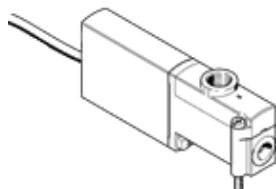

Distribuitor cu comanda electrica MHP3-MS1H-3/2O-1/8-K

Cod: 525161

FESTO

ventil individual, comutare rapida, cu cablu.

Fisa tehnica

Caracteristica	valoare
functiune de ventil	3/2 deschis, monostabil
tip de actionare	electric
latime	14 mm
debit nominal normal	200 l/min
presiune de operare	-0,9 ... 8 bar
structura constructiva	ventil cu scaun cu descarcare de presiune
tip de revenire	arcuri mecanice
tip de protectie	IP65
aprobare	c UL us - Recognized (OL)
deschidere nominala	3 mm
marimea ramei	19 mm
functiune de evacuare a aerului	droselizabil
principiu de etansare	moale
pozitie instalare	oricare
actionare manuala auxiliara	cu impingere
tip de comanda	direct
directia de curgere	reversibil cu restrictii
presiune de operare reversibila	-0,9 ... 0 bar
frecventa maxima de comutare	280 Hz
durata de deconectare	2,8 ms
durata de conectare	2,3 ms
Toleranta durata de deconectare	+10%/-50%
Toleranta durata de conectare	+10%/-30%
masurarea duratei de comutare de la 1 Hz	0,2 ms
durata de anclansare	100%
caracteristica bobina	24 V DC: Faza curent slab: 1,6 W, Faza curent maxim: 6,5 W
oscilatii admisibile ale tensiunii	+/- 10 %
mediu de operare	aer comprimat filtrat, lubrifiat, finetea filtrului 40 µm aer comprimat filtrat, lubrifiat, finetea filtrului 40 µm
Simbol CE (vezi declaratia de conformitate)	conform directivei europene EMV
restrictie de temperatura ambientala si medie	in functie de frecventa de comutare
clasa de rezistenta la coroziune KBK	2
temperatura mediului	-5 ... 40 °C -5 ... 40 °C
greutate produs	120 g
racord electric	cablu
lungimea cablului	2,5 m
tip fixare	pe bara PR
racord pneumatic 11	placa de conectare
racord pneumatic 2	G1/8
racord pneumatic 33	placa de conectare
indicatie material	Fara cupru si PTFE
informatii referitoare la material pentru etansari	HNBR NBR