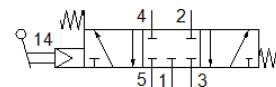

Fisa tehnica

Caracteristica	valoare
functie ventil	5/3 centru inchis
tip de actionare	manual
Debit nominal	2.700 l/min
Tip de revenire	arcuri mecanice
Deschidere nominala	12 mm
Principiu de etansare	moale
Tip de comanda	pilotat
directie de curgere	nu este reversibil
Conformitatea PWIS	VDMA24364-B1/B2-L
Conexiune pneumatica 1	G1/2
Conexiune pneumatica 2	G1/2
Conexiune pneumatica 3	G1/2