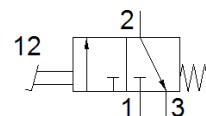

Ventil cu actionare manuala F-3-M5

Cod: 4452

FESTO

Acest produs este adecvat pentru operarea cu vacuum.

Fisa tehnica

Caracteristica	valoare
functie ventil	3/2 inchis, monostabil
Debit nominal	80 l/min
presiune de operare	-0,9 ... 8 bar
Tip de revenire	arcuri mecanice
Tip de comanda	direct
Conformitatea PWIS	VDMA24364-B1/B2-L
Greutate produs	235 g
Conexiune pneumatica 1	M5
Conexiune pneumatica 2	M5
Conexiune pneumatica 3	M5