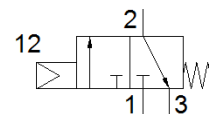

## Fisa tehnica

Caracteristica	valoare
Debit nominal	80 l/min
presiune de operare	0 ... 8 bar
Conexiune pneumatica 1	G1/8