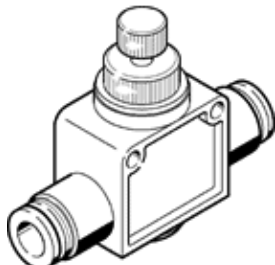

# Drosel cu supapa de sens

## GR-QS-1/4

Cod: 192754

FESTO

cu controlul debitului reglabil intr-o singura directie  
Acest produs este disponibil doar de la Festo Gesellschaft SUA.  
Tip iesit din fabricatie. Livrabil pana in 2011.

### Fisa tehnica

Caracteristica	valoare
functiune de ventil	functiune drosel cu supapa de cale
racord pneumatic 1	QS-1/4
racord pneumatic 2	QS-1/4
elemente de reglare	surub randalinat
tip fixare	la alegere: cu gaura de trecere montare in linie
debit nominal normal in directia droselului	113 l/min
debit nominal normal in directia supapei	58 l/min
presiune de operare	1 ... 9 bar
temperatura mediului	0 ... 60 °C
informatii referitoare la material pentru carcasa	ranforsat cu PBT
mediu de operare	aer comprimat filtrat, nelubrifiat aer comprimat filtrat, lubrifiat
pozitie instalare	oricare
temperatura mediului	0 ... 60 °C
greutate produs	28,5 g
informatii referitoare la material pentru inel de decuplare	POM
informatii referitoare la material pentru surub de reglare	alama nichelat