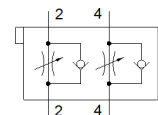

Drosel cu supapa de sens CPV14-BS-2XGRZZ-1/8

Cod: 184142

Clasic - a nu se folosi pentru proiecte noi

Pentru ventile din seria Compact Performance (CP14).

Alternativa moderna poate fi identificata prin introducerea primelor 4 cifre ale codului in bara de cautare

FESTO

Fisa tehnica

Caracteristica	valoare
Conformitatea PWIS	VDMA24364-B1/B2-L
Greutate produs	54 g
Indicatie material	conform RoHS