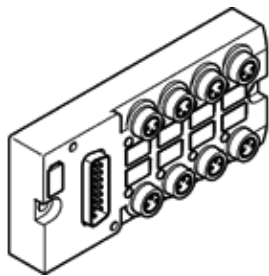

# Distribuitor multipol MPV-E/A08-M8

Cod: 177669

FESTO

## Fisa tehnica

Caracteristica	valoare
tip fixare	cu orificiu cu sina tip omega la alegere:
Greutate produs	100 g
Tehnologie de conectare electrica I/O	M8 3 pini
Domeniul tensiunilor de operare DC	10 ... 30 V
Capacitatea curent de sarcina la o conexiune	1 A
Capacitatea curent de sarcina	4 A
Tip de protectie	IP65 in stare montata conform IEC 60529
Temperatura mediului	-20 ... 80 °C
Conformitatea PWIS	VDMA24364-B2-L
Materialul carcasei	PA6 ranforsat
Materialul prizei	Alama