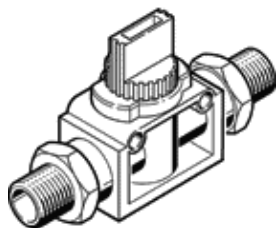

# Ventil on-off HE-3-1/4-1/4

Cod: 153297

FESTO

Acest produs este adecvat pentru operarea cu vacuum.