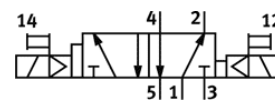

Distribuitor cu comanda electrica JDMUH-5/2-D-2C-VI

Cod: 120360

FESTO

pentru insule de ventile

Tip iesit din fabricatie. Livrabil pana in 2011.

Fisa tehnica

Caracteristica	valoare
functiune de ventil	5/2 bistabil
latime	54 mm
mediu de operare	aer comprimat filtrat, grad de filtrare 40 µm, gresat sau negresat
racord pneumatic 1	placa de conectare
racord pneumatic 2	placa de conectare
racord pneumatic 3	placa de conectare
racord pneumatic 4	placa de conectare
racord pneumatic 5	placa de conectare