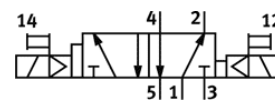

Distribuitor cu comanda electrica JDMUH-5/2-D-1C-VI

Cod: 119666

FESTO

pentru insule de ventile

Tip iesit din fabricatie. Livrabil pana in 2011.

Fisa tehnica

Caracteristica	valoare
functiune de ventil	5/2 bistabil
latime	42 mm
mediu de operare	aer comprimat filtrat, grad de filtrare 40 µm, gresat sau negresat
racord pneumatic 1	placa de conectare
racord pneumatic 2	placa de conectare
racord pneumatic 3	placa de conectare
racord pneumatic 4	placa de conectare
racord pneumatic 5	placa de conectare