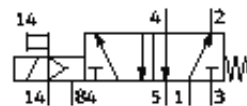

Distribuitor cu comanda electrica MVH-5-1/4-S-B-VI

Cod: 116002

FESTO

Cu bobina si actiune manuala suplimentara, fara conector electric.

Fisa tehnica

Caracteristica	valoare
functiune de ventil	5/2 monostabil
tip de actiune	electric
debit nominal normal	1.300 l/min
presiune de operare	0 ... 10 bar
structura constructiva	scaun tip taler
tip de revenire	arcuri mecanice
tip de protectie	IP65
deschidere nominala	7 mm
marimea ramei	33 mm
principiu de etansare	moale
actiune manuala auxiliara	da
tip de comanda	pilotat
directia de curgere	nu este reversibil
presiune de comanda	1,5 ... 10 bar
durata de deconectare	41 ms
durata de conectare	19 ms
caracteristica bobina	24V DC
mediu de operare	aer comprimat filtrat, lubrifiat, finetea filtrului 40 µm aer comprimat filtrat, lubrifiat, finetea filtrului 40 µm
temperatura mediului	-5 ... 50 °C
mediu de comanda	aer comprimat filtrat, lubrifiat, finetea filtrului 40 µm aer comprimat filtrat, lubrifiat, finetea filtrului 40 µm
temperatura mediului	-5 ... 50 °C
tip fixare	cu gaura de trecere
racord aer de comanda 12	G1/4
racord pneumatic 1	G1/4
racord pneumatic 11	G1/4