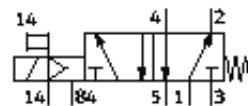

Distribuitor cu comanda electrica MVH-5-1/8-S-B-VI

Cod: 116000

FESTO

Cu bobina si actiune manuala suplimentara, fara conector electric.

Fisa tehnica

Caracteristica	valoare
functiune de ventil	5/2 monostabil
tip de actiune	electric
debit nominal normal	750 l/min
presiune de operare	0 ... 10 bar
structura constructiva	scaun tip taler
tip de revenire	arcuri mecanice
tip de protectie	IP65
deschidere nominala	5 mm
marimea ramei	27 mm
principiu de etansare	moale
actiune manuala auxiliara	da
tip de comanda	pilotat
directia de curgere	nu este reversibil
presiune de comanda	2 ... 10 bar
durata de deconectare	36 ms
durata de conectare	17 ms
caracteristica bobina	24V DC
mediu de operare	aer comprimat filtrat, lubrifiat, finetea filtrului 40 µm aer comprimat filtrat, lubrifiat, finetea filtrului 40 µm
temperatura mediului	-5 ... 50 °C
mediu de comanda	aer comprimat filtrat, lubrifiat, finetea filtrului 40 µm aer comprimat filtrat, lubrifiat, finetea filtrului 40 µm
temperatura mediului	-5 ... 50 °C
tip fixare	cu gaura de trecere
racord aer de comanda 12	G1/8
racord pneumatic 1	G1/8
racord pneumatic 11	G1/8