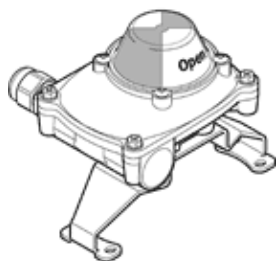

Ansamblu limitator SRBF-CA5-YR90-MW-22A-C2M20

Cod: 1152497

FESTO

cu punte de montaj, oglinda gaurilor 30x130 mm pentru actionari cu arbore cu inaltime de 30 mm.

Fisa tehnica

Caracteristica	valoare
design	in unghiuri
bazat pe norme	EN 60947-5-1 ISO 5211
Simbol CE (vezi declaratia de conformitate)	conform directivei europene pentru echipamente cu tensiuni scazute
indicatie material	contine substante cu LABS conform RoHS
principiul de masurare	mecanic/electric pentru senzor de proximitate
temperatura mediului	-25 ... 80 °C
functiune de element de comutare	convertor
putere de comutare max. AC	1.770 VA
putere de comutare max. DC	36 W
Domeniul tensiunilor de operare AC	0 ... 250 V
Domeniul tensiunilor de operare DC	0 ... 24 V
sectiune transversala a conductorului nominal	0,5 ... 1,5 mm ²
tip fixare	pe flansa conform ISO 5211 cu accesorii
pozitie instalare	oricare
greutate produs	710 g
informatii referitoare la material pentru carcasa	aluminiu turnat sub presiune lacuit
Informatie material, accesorii	otel inalt aliat otel inoxidabil inalt aliat
Domeniu de reglare pentru achizitia unghiului	0 ... 90 deg
tip de protectie	IP67
Tensiune de izolare	250 V
rezistenta la tensiune	4 kV
clasa de rezistenta la coroziune KBK	0
grad de contaminare	3