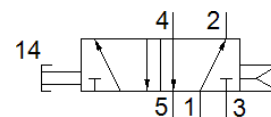

válvula de botão VHEM-P-M52-A-G14

Código da peça: 558423

FESTO

Ficha técnica

Característica	Valor
Função de válvula	5/2 vias, monoestável
Tipo de acionamento	manual
Largura	25 mm
Vazão nominal padrão	1.000 l/min
Pressão de trabalho	2,5 ... 10 bar
Princípio construtivo	Válvula de carretel
Tipo de retorno	Mola pneumática
Diâmetro nominal	6 mm
Instruções de uso	Acionamento apenas manual
Tipo de pilotagem	direto
Meio operacional	Ar comprimido conforme ISO 8573-1:2010 [7:-:-]
Observação sobre meio operacional e do piloto	Permite operação com lubrificação (necessária para operações subsequentes)
Classe de resistência à corrosão KBK	2 – Resistência à corrosão moderada
Temperatura do meio	-10 ... 60 °C
Temperatura ambiente	-10 ... 60 °C
Força de acionamento	65 N
Peso do produto	366 g
Tipo de fixação	Opcional: Montagem em painel frontal com furo passante
Conexão pneumática 1	G1/4
Conexão pneumática 2	G1/4
Conexão pneumática 3	G1/4
Conexão pneumática 4	G1/4
Conexão pneumática 5	G1/4
Observações sobre material	Conforme RoHS
Material das vedações	NBR
Material do corpo	Liga de alumínio anodizado