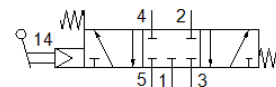

válvula toggle H-5/3-1/2

Código da peça: 4920
Produto a ser descontinuado

FESTO

Produto será descontinuado. Disponível até 2024. Produto alternativo no Support Portal..

Ficha técnica

Característica	Valor
Função de válvula	5/3 vias, fechada
Tipo de acionamento	manual
Vazão nominal padrão	2.700 l/min
Tipo de retorno	mola mecânica
Diâmetro nominal	12 mm
Princípio de vedação	não temperado
Tipo de pilotagem	servopilotado
Sentido do fluxo	não reversível
Conformidade LABS	VDMA24364-B1/B2-L
Conexão pneumática 1	G1/2
Conexão pneumática 2	G1/2
Conexão pneumática 3	G1/2