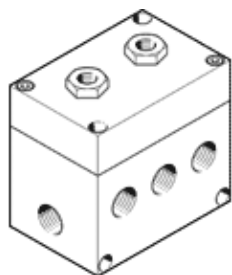

# Válvula pneumática

## VL-5/4-1/2

Código da peça: 4860

FESTO

### Ficha técnica

Característica	Valor
Função de válvula	5/4 vias, fechada
Conexão pneumática 1	G1/2
Conexão pneumática 2	G1/2
Conexão pneumática 3	G1/2
Conexão pneumática 4	G1/2
Conexão pneumática 5	G1/2