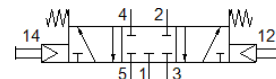

válvula de botão

T-5/3-1/4

Código da peça: 4578

FESTO

Ficha técnica

Característica	Valor
Função de válvula	5/3 vias, fechada
Tipo de acionamento	manual
Vazão nominal padrão	680 l/min
Pressão de operação Mpa	0,2 ... 1 MPa
Pressão de trabalho	2 ... 10 bar
Diâmetro nominal	7 mm
Princípio de vedação	não temperado
Tipo de pilotagem	servopilotado
Conformidade LABS	VDMA24364-B1/B2-L
Temperatura ambiente	-10 ... 60 °C
Peso do produto	1.160 g
Conexão pneumática 1	G1/4
Conexão pneumática 2	G1/4
Conexão pneumática 3	G1/4