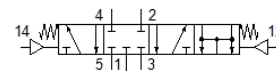

## VL-5/4-1/4

Código da peça: 4574  
Produto a ser descontinuado

FESTO

Produto será descontinuado. Disponível até 2022. Produto alternativo no Support Portal..

### Ficha técnica

Característica	Valor
Função de válvula	5/4 vias, fechada
Pressão de operação Mpa	0 ... 1 MPa
Pressão de trabalho	0 ... 10 bar
Temperatura ambiente	-10 ... 60 °C
Peso do produto	800 g
Conexão pneumática 1	G1/4
Conexão pneumática 2	G1/4
Conexão pneumática 3	G1/4
Conexão pneumática 4	G1/4
Conexão pneumática 5	G1/4