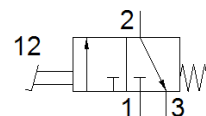

## F-3-M5

Código da peça: 4452

FESTO

Esse tipo é adequado para operação com vácuo.

## Ficha técnica

Característica	Valor
Função de válvula	3/2 vias, fechada, monoestável
Vazão nominal padrão	80 l/min
Pressão de trabalho	-0,9 ... 8 bar
Tipo de retorno	mola mecânica
Tipo de pilotagem	direto
Conformidade LABS	VDMA24364-B1/B2-L
Peso do produto	235 g
Conexão pneumática 1	M5
Conexão pneumática 2	M5
Conexão pneumática 3	M5