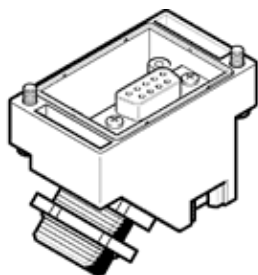

conector fêmea SD-SUB-D-BU9

Código da peça: 18708

FESTO

Ficha técnica

Característica	Valor
Peso do produto	73 g
Conformidade LABS	VDMA24364-B2-L