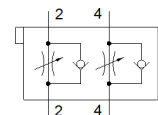

válvula reguladora de fluxo unidirecional CPV14-BS-2XGRZZ-1/8

Código da peça: 184142

Classic - não usar para novos projetos

para válvulas da série Compact Performance (CP14)

Alternativas modernas podem ser encontradas digitando-se os quatro primeiros caracteres do tipo do código no campo de busca.

FESTO

Ficha técnica

Característica	Valor
Conformidade LABS	VDMA24364-B1/B2-L
Peso do produto	54 g
Observações sobre material	Conforme RoHS