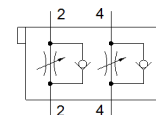

válvula reguladora de fluxo unidirecional CPV10-BS-2XGRZZ-M7

Código da peça: 184140

Classic - não usar para novos projetos

[para válvulas CP e terminais de válvulas CP](#)

Alternativas modernas podem ser encontradas digitando-se os quatro primeiros caracteres do tipo do código no campo de busca.

FESTO

Ficha técnica

Característica	Valor
Conformidade LABS	VDMA24364-B1/B2-L
Peso do produto	30 g
Observações sobre material	Conforme RoHS