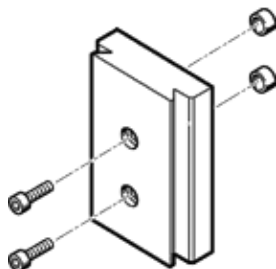

# Conjunto de instalação HAPB-1

Código da peça: 163200

FESTO

para a combinação de sistemas multieixo.  
Tipo a ser descontinuado. Disponível até 2009.

## Ficha técnica

Característica	Valor
Posição de instalação	Nos dois lados
Classe de resistência à corrosão KBK	2
Observações sobre material	Isento de cobre e PTFE