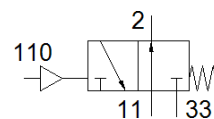

emissor de sinal PPL-1/8

Código da peça: 13364

FESTO

Ficha técnica

Característica	Valor
Observações sobre material	Conforme RoHS
Meio operacional	Ar comprimido conforme ISO 8573-1:2010 [7:4:4]
Observação sobre meio operacional e do piloto	Permite operação com lubrificação
Conformidade LABS	VDMA24364-B2-L