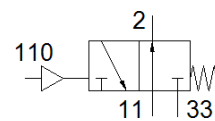

emissor de sinal PPL-1/4

Código da peça: 13363

FESTO

Ficha técnica

Característica	Valor
Observações sobre material	Conforme RoHS
Meio operacional	Ar comprimido conforme ISO 8573-1:2010 [7:4:4]
Observação sobre meio operacional e do piloto	Permite operação com lubrificação
Conformidade LABS	VDMA24364-B2-L