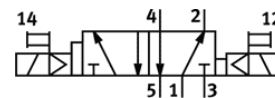

Válvula solenóide JDMUH-5/2-D-1C-VI

Código da peça: 119666

FESTO

para terminal de válvulas

Tipo a ser descontinuado. Disponível até 2011.

Ficha técnica

Característica	Valor
Função de válvula	5/2 vias, biestável
Largura	42 mm
Meio operacional	Ar comprimido filtrado, grau de filtração 40 µm, lubrificado ou não
Conexão pneumática 1	Sub-base
Conexão pneumática 2	Sub-base
Conexão pneumática 3	Sub-base
Conexão pneumática 4	Sub-base
Conexão pneumática 5	Sub-base