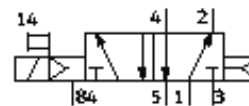

Válvula solenóide MVH-5-1/4-L-B-VI

Código da peça: 117427

FESTO

com bobina magnética e acionamento auxiliar manual, sem conector

Ficha técnica

Característica	Valor
Função de válvula	5/2 vias, monoestável
Pressão de trabalho	3 ... 10 bar
Meio operacional	Ar comprimido filtrado, grau de filtração 40 µm, lubrificado ou não
Conexão de pilotagem 12	G1/4
Conexão pneumática 1	G1/4
Conexão pneumática 11	G1/4
Observações sobre material	Contém substâncias com LABS