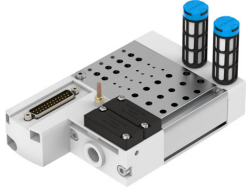

Listwa przyłączeniowa VABM-C8-12E-G14-12-M1

Numer produktu: 557661

FESTO

Karta danych

Cechy	Wartość
Szerokość modułu	12 mm
Maks. liczba pozycji zaworowych	12
Klasa odporności korozyjnej wg normy Festo	0 - Brak obciążenia korozyjnego
Zgodność z LABS	VDMA24364-B1/B2-L
Maks. moment dokręcenia, mocowanie zaworu	0.6 Nm
Maks. moment dokręcenia, montaż ścienny	5 Nm
Waga produktu	890 g
Przyłącze pneumatyczne 1	G1/4
Przyłącze pneumatyczne 3	G1/4
Przyłącze pneumatyczne 5	G1/4
Informacja o materiałach	Zgodność z dyrektywą RoHS
Materiał listwy przyłączeniowej	Stop aluminium do przeróbki plastycznej