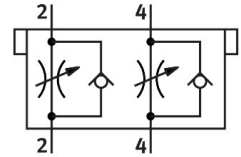

Zawór dławiąco-zwrotny CPV10-BS-2XGRAZ-M7

Numer produktu: 184141

FESTO

Karta danych

Cechy	Wartość
Zgodność z LABS	VDMA24364-B1/B2-L
Waga produktu	30 g
Informacja o materiałach	Zgodność z dyrektywą RoHS