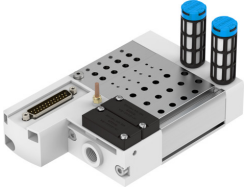

Listwa przyłączeniowa VABM-C8-12E-G14-10-M1-L

Numer produktu: 1361869

FESTO

Karta danych

Cechy	Wartość
Szerokość modułu	12 mm
Maks. liczba pozycji zaworowych	10
Klasa odporności korozyjnej wg normy Festo	0 - Brak obciążenia korozyjnego
Zgodność z LABS	VDMA24364-B1/B2-L
Maks. moment dokręcenia, mocowanie zaworu	0.6 Nm
Maks. moment dokręcenia, montaż ścienny	5 Nm
Waga produktu	788 g
Przyłącze pneumatyczne 1	G1/4
Przyłącze pneumatyczne 3	G1/4
Przyłącze pneumatyczne 5	G1/4
Informacja o materiałach	Zgodność z dyrektywą RoHS
Materiał listwy przyłączeniowej	Stop aluminium do przeróbki plastycznej