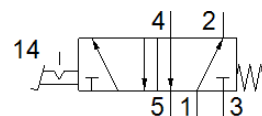

voetventiel met mechanische vergrendeling (pal)

FP-5-1/4-B

Artikelnummer: 8997

FESTO

vergrendelbaar

Dit type is geschikt voor vacuüm.

Informatieblad

Kenmerk	Waarde
Ventielfunctie	5/2 bistabiel
Soort bediening	manueel
normaal nominaal debiet	550 l/min
Werkdruk	-0,95 ... 10 bar
Constructieve opbouw	Schotelzitting
Soort reset	mechanische veer
Nominale diameter	7 mm
Inbouwpositie	willekeurig
Soort sturing	direct
Stroomrichting	niet omkeerbaar
Bedrijfsmedium	Perslucht volgens ISO8573-1:2010 [7:4:4]
LABS-conformiteit	VDMA24364-B1/B2-L
Omgevingstemperatuur	-10 ... 60 °C
Bedieningskracht	82 N
Productgewicht	1.845 g
Soort bevestiging	met doorgangsboring
Pneumatische aansluiting 1	G1/4
Pneumatische aansluiting 2	G1/4
Pneumatische aansluiting 3	G1/4
Pneumatische aansluiting 4	G1/4
Pneumatische aansluiting 5	G1/4
Materiaal dichtingen	NBR
Materiaal behuizing	gespuitgiet aluminium