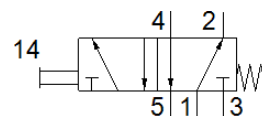

drukhefboomventiel

TH-5-1/4-B

Artikelnummer: 8994

FESTO

onbediend gesloten.
Dit type is geschikt voor vacuüm.

Informatieblad

Kenmerk	Waarde
Ventiel functie	5/2 monostabiel
normaal nominaal debiet	550 l/min
Werkdruk	-0,95 ... 10 bar
Constructieve opbouw	Schotelzitting
Nominale diameter	7 mm
Soort sturing	direct
LABS-conformiteit	VDMA24364-B1/B2-L
Omgevingstemperatuur	-10 ... 60 °C
Bedieningskracht	34 N
Productgewicht	320 g
Soort bevestiging	met doorgangsboring
Pneumatische aansluiting 1	G1/4
Pneumatische aansluiting 2	G1/4
Pneumatische aansluiting 3	G1/4
Pneumatische aansluiting 4	G1/4
Pneumatische aansluiting 5	G1/4
Materiaal dichtingen	NBR
Materiaal behuizing	gespuitgiet aluminium