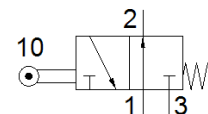

rolbediend ventiel RO-3-1/4-B

Artikelnummer: 8991

FESTO

onbediend open.

Dit type is geschikt voor vacuüm.

Informatieblad

Kenmerk	Waarde
Ventiel functie	3/2 open monostabiel
Soort bediening	mechanisch
normaal nominaal debiet	600 l/min
Werkdruk	-0,95 ... 10 bar
Constructieve opbouw	Schotelzitting
Nominale diameter	7 mm
Soort sturing	direct
LABS-conformiteit	VDMA24364-B1/B2-L
Omgevingstemperatuur	-10 ... 60 °C
Bedieningskracht	48 N
Productgewicht	230 g
Soort bevestiging	met doorgangsboring
Pneumatische aansluiting 1	G1/4
Pneumatische aansluiting 2	G1/4
Pneumatische aansluiting 3	G1/4
Materiaal dichtingen	NBR
Materiaal behuizing	gespuitsgiet aluminium