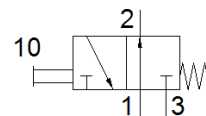

## Informatieblad

Kenmerk	Waarde
Ventiel functie	3/2 open monostabiel
normaal nominaal debiet	600 l/min
Werkdruk	-0,95 ... 10 bar
Constructieve opbouw	Schotelzitting
Nominale diameter	7 mm
Soort sturing	direct
LABS-conformiteit	VDMA24364-B1/B2-L
Omgevingstemperatuur	-10 ... 60 °C
Bedieningskracht	22,5 N
Productgewicht	210 g
Soort bevestiging	met doorgangsboring
Pneumatische aansluiting 1	G1/4
Pneumatische aansluiting 2	G1/4
Pneumatische aansluiting 3	G1/4
Materiaal dichtingen	NBR
Materiaal behuizing	gespuitsgiet aluminium