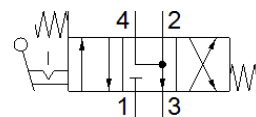

drukhefboomventiel

H-4/3-M5

Artikelnummer: 7334

FESTO

Informatieblad

Kenmerk	Waarde
Ventiel functie	4/3 ontucht
Soort bediening	manueel
normaal nominaal debiet	125 l/min
Werkdruk	0 ... 8 bar
Soort reset	mechanische veer
Nominale diameter	4 mm
Afdichtingsprincipe	zacht
Soort sturing	voorgestuurd
Stroomrichting	niet omkeerbaar
LABS-conformiteit	VDMA24364-B1/B2-L
Pneumatische aansluiting 1	M5
Pneumatische aansluiting 2	M5
Pneumatische aansluiting 3	niet gekanaliseerd