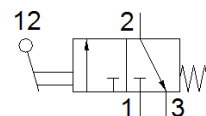

drukhefboomventiel

TH-3-M5

Artikelnummer: 6758

FESTO

onbediend gesloten.
Dit type is geschikt voor vacuüm.

Informatieblad

Kenmerk	Waarde
Ventiel functie	3/2 gesloten monostabiel
normaal nominaal debiet	80 l/min
Werkdruk	-0,95 ... 8 bar
Constructieve opbouw	Schotelzitting
Nominale diameter	2 mm
Soort sturing	direct
Bedrijfsmedium	Perslucht volgens ISO8573-1:2010 [-:-:-]
Opmerking over werkings- en stuurmedium	Geoliede werking mogelijk (vereist in verdere werking)
LABS-conformiteit	VDMA24364-B1/B2-L
Omgevingstemperatuur	-10 ... 60 °C
Bedieningskracht	8 N
Productgewicht	37 g
Soort bevestiging	met doorgangsboring
Pneumatische aansluiting 1	M5
Pneumatische aansluiting 2	M5
Materiaal dichtingen	NBR
Materiaal behuizing	Gespuitsgiet zink