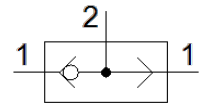

## Informatieblad

Kenmerk	Waarde
Ventiefunctie	OF-functie
Pneumatische aansluiting 1	G1/4
Pneumatische aansluiting 2	G1/4
Soort bevestiging	met doorgangsboring
normaal nominaal debiet	1.170 l/min
Werkdruk	1 ... 10 bar
Omgevingstemperatuur	-10 ... 60 °C
Materiaal behuizing	aluminumlegering
Bedrijfsmedium	Perslucht volgens ISO8573-1:2010 [7::-]
Nominale diameter	6,5 mm
Inbouwpositie	willekeurig
Opmerking over werkings- en stuurmedium	Geoliede werking mogelijk (vereist in verdere werking)
LABS-conformiteit	VDMA24364-B1/B2-L
Mediumtemperatuur	-10 ... 60 °C
Productgewicht	110 g
Pneumatische aansluiting 3	G1/4
Materiaal - opmerking	RoHS conform
Materiaal dichtingen	NBR